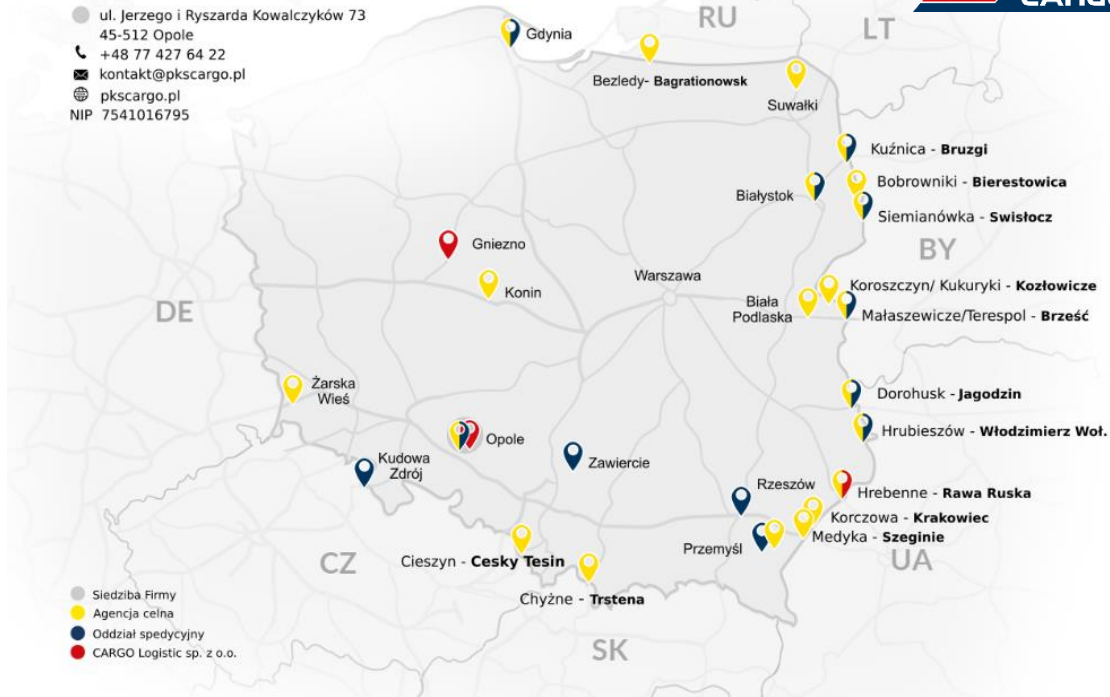

PKS INTERNATIONAL CARGO S.A.

ul. Jerzego i Ryszarda Kowalczyków 73
45-512 Opole
+48 77 427 64 22
kontakt@pkscargo.pl
pkscargo.pl
NIP 7541016795

- Siedziba Firmy
- Agencja celna
- Oddział spedycyjny
- CARGO Logistic sp. z o.o.

AGENCJE CELNE

Wykonujemy zgłoszenia celne we wszystkich procedurach celnych zgodnie z UKC w transporcie drogowym i kolejowym, również poza godzinami pracy urzędów celnych, a także:

- pomoc w uzyskaniu numeru **EORI**,
- **odprawy importowe** w procedurze uproszczonej z „odroczonego” VAT,
- **odprawy wywozowe** w procedurze uproszczonej,
- odprawy celne tranzytowe w oparciu o **Konwencję WPT**,
- zgłoszenia w procedurach składu celnego, odprawy czasowej, uszlachetnienia biernego i czynnego.

Nasze agencje celne świadczą również **dotychczasowe usługi**:

- zabezpieczenie płatności długu celno-podatkowego w imporcie oraz w tranzyście (**TC31, TC33**),
- otwieranie i wypełnianie **Karnetów TIR** w procedurze zwykłej i uproszczonej (bez udziału Urzędu Celnego) wraz z ich zgłoszeniem w systemie **NCTS**,
- wypełnianie dodatkowych dokumentów celnych: **CMR, CIM** wraz z wymaganymi załącznikami, **świadectw pochodzenia** itp.,
- pełna obsługa procedury **WPR**,
- wyprzedzające zgłoszenia celne **EPI** na Białoruś, Rosję i Kazachstan,
- zgłoszenia w systemie **INTRASTAT, REX**

TRANSPORT - SPEDYCJA - LOGISTYKA

Oferujemy Państwu środki transportowe będące w dyspozycji naszej Spółki oraz pojazdy naszych podwykonawców. Ich liczba oraz różnorodność pozwalają nam na przyjęcie każdego zlecenia, a tym samym zaspokojenie każdej potrzeby Klienta. Specjalizujemy się w drogowym oraz kolejowym transporcie realizując przewozy ładunków:

- **częściowych i całopojazdowych (LTL FTL)**
- **ponadgabarytowych**
- **niebezpiecznych (ADR)**
- **kontenerowych**
- **chłodniczych**
- **innych**

Wykonujemy transporty krajowe i międzynarodowe na terenie całej Europy oraz Azji od 1995 roku. Posiadamy 10 oddziałów na terenie całego kraju, co zalicza nas do grona największych firm branży TSL w Polsce. Geograficzna specjalizacja i ścisła współpraca między naszymi oddziałami daje gwarancję szybkiej realizacji zleconej usługi.

ZALEŻY NAM NA TWOJEJ OPINII!

Wspólnie dążymy do tego, aby oferowane usługi były na najwyższym poziomie.

OBSŁUGA KLIENTA

OBŚLUGA UMÓW AGENCJI CELNYCH	Sekcja ds. Agencji Celnych Joanna Klajn-Jakubiec	+48 77 427 64 07	opole@pkscargo.com.pl
DZIAŁ SPRZEDAŻY AGENCJE CELNE	Specjalista ds. sprzedaży – Polska i UE Anna Stec	+48 661 200 322	astec@pkscargo.pl
	Specjalista ds. sprzedaży – Białoruś i Rosja Alla Mozolewska	+48 669 200 244	amozolewska@pkscargo.pl
	Specjalista ds. sprzedaży – Ukraina Magdalena Cynka	+48 724 667 008	mcyinka@pkscargo.pl
INSPEKTOR OCHRONY DANYCH ROZLICZENIA		+48 77 427 64 16	ido@pkscargo.pl ksiegowosc@pkscargo.pl

Aktualizacja 06.04.2022

www.pkscargo.pl